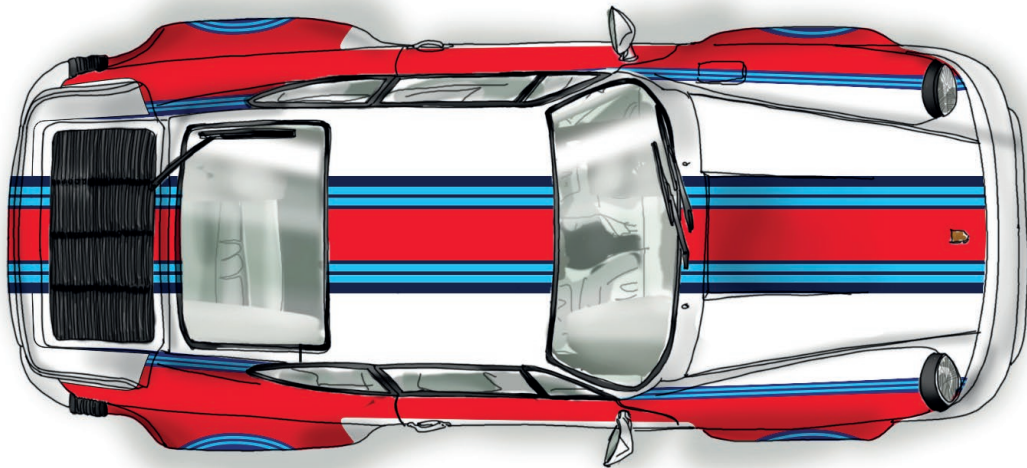

Toughroads

Martini Racing Design

White

Optional // Surcharge
€ 500.00
excl. VAT

Logo Print