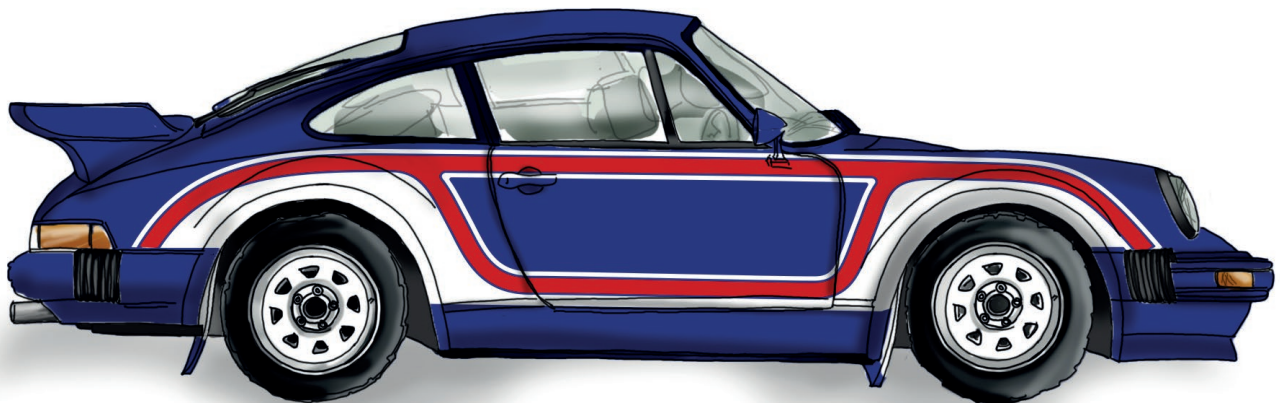

# Paris-Dakar Design

Optional // Surcharge  
**€ 500.00**  
excl. VAT

Logo & Number Print

Toughroads

Rothmans Design

Serie // No Surcharge

€ 0.00  
excl. VAT

Paint Finish