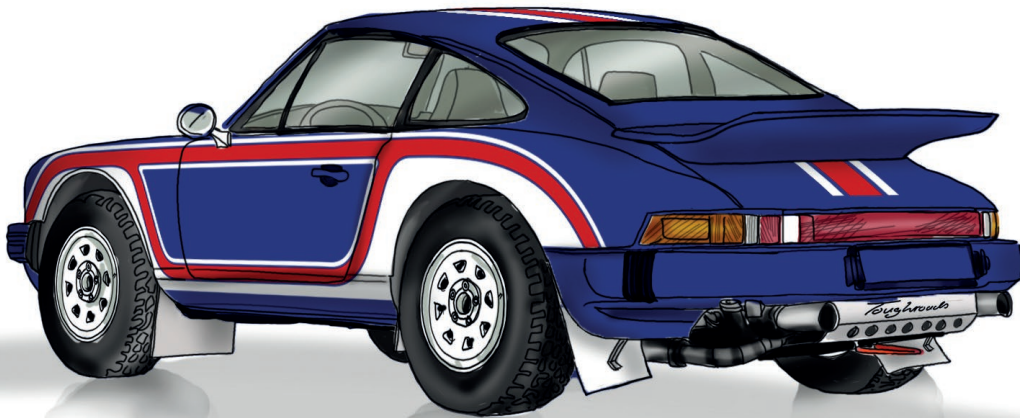

Toughroads

Rothmans Design

Serie // No Surcharge
€ 0.00
excl. VAT

Paint Finish