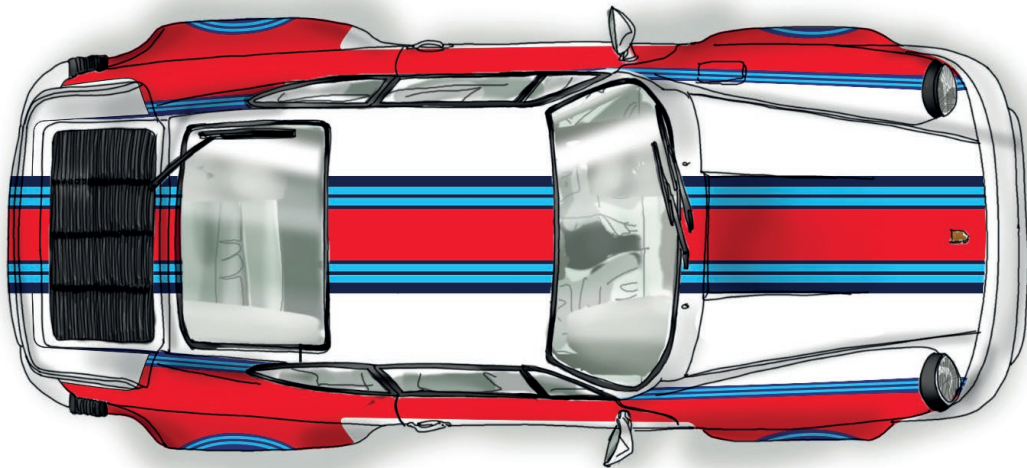

Optional // Surcharge  
**€ 500.00**  
excl. VAT

Logo Print

*Toughroads*

**Martini Racing Design**

**White**

Optional // Surcharge  
**€ 500.00**  
excl. VAT

Logo & Number Print

Toughroads