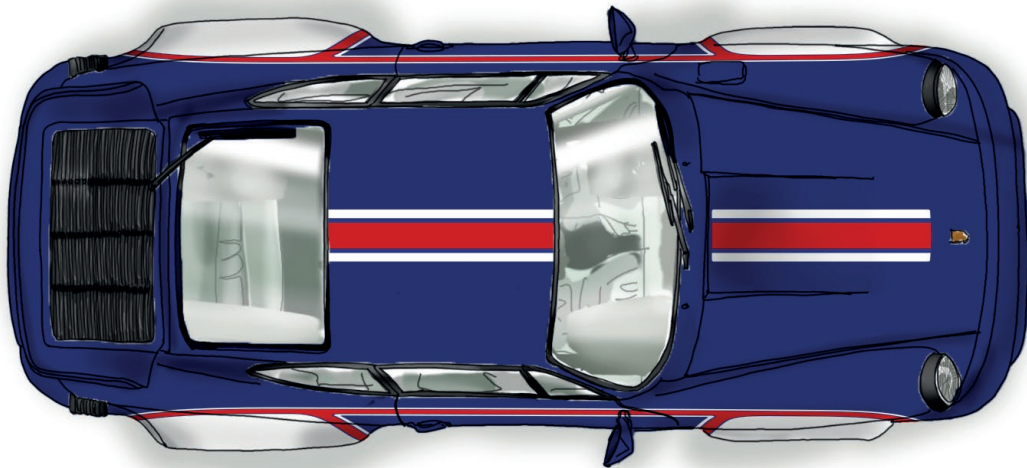

Toughroads

Rothmans Design

Optional // Surcharge
€ 500.00
excl. VAT

Logo Print