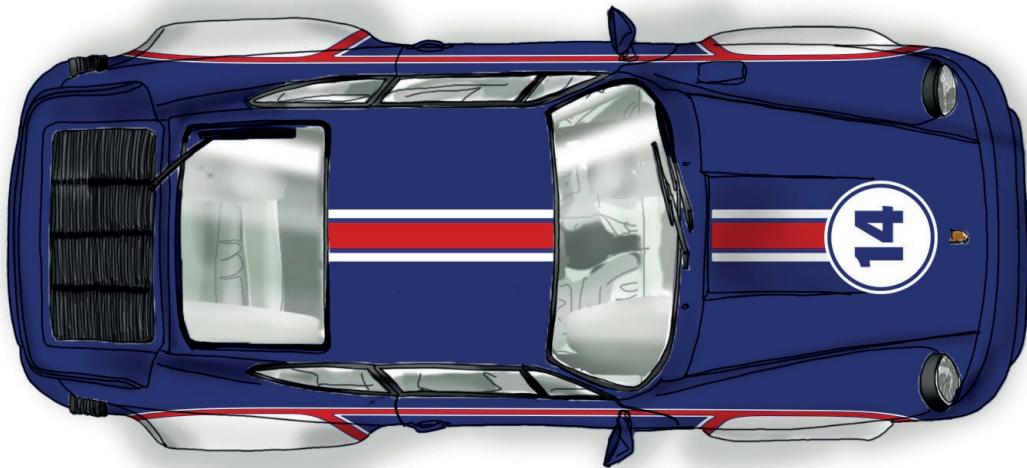

Toughroads

Rothmans Design

Optional // Surcharge
€ 350.00
excl. VAT

Number Print