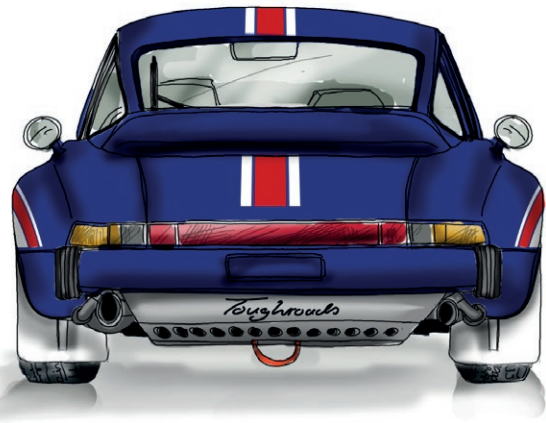

# Paris-Dakar Design

Optional // Surcharge  
**€ 500.00**  
excl. VAT

Logo & Number Print

Toughroads

Rothmans Design

Serie // No Surcharge

€ 0.00  
excl. VAT

Paint Finish