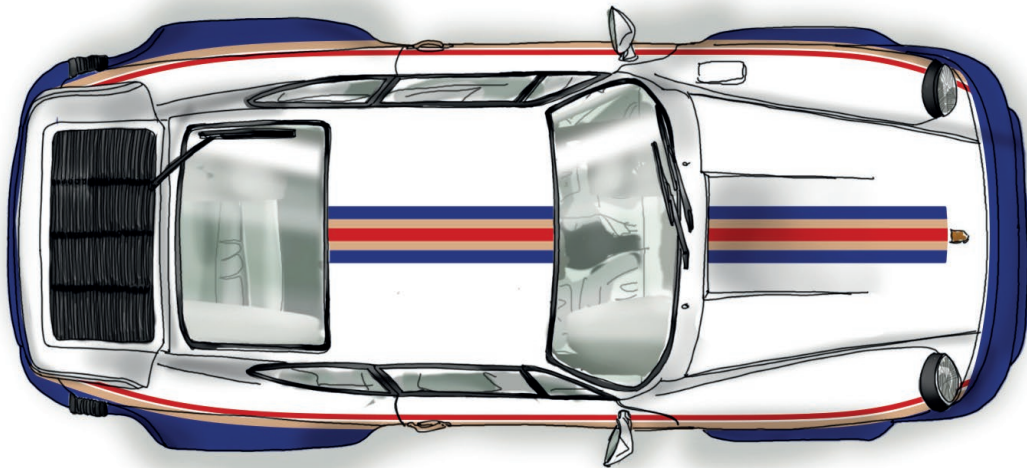

Toughroads

Paris-Dakar Design

Optional // Surcharge
€ 500.00
excl. VAT

Logo Print