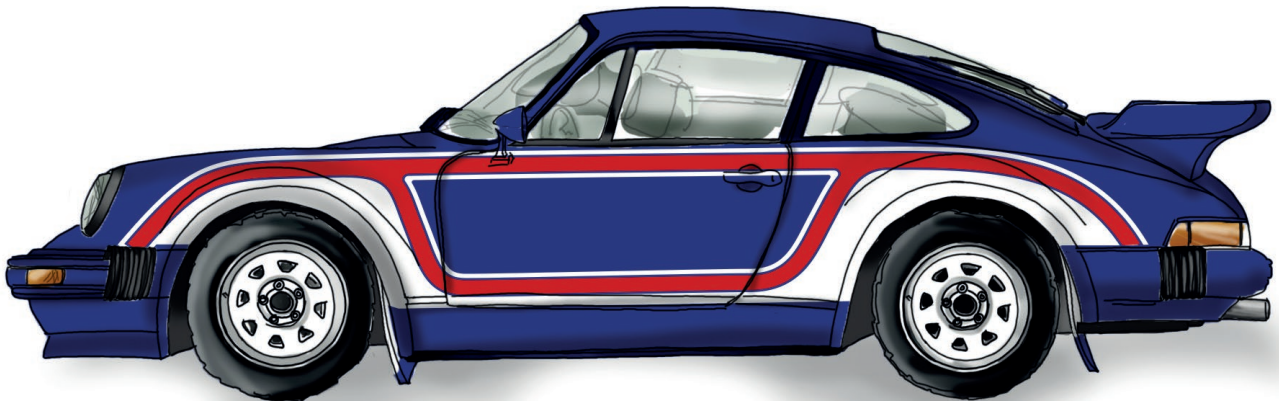

# Paris-Dakar Design

Optional // Surcharge  
**€ 500.00**  
excl. VAT

Logo & Number Print

Toughroads

Rothmans Design

Serie // No Surcharge

€ 0.00  
excl. VAT

Paint Finish