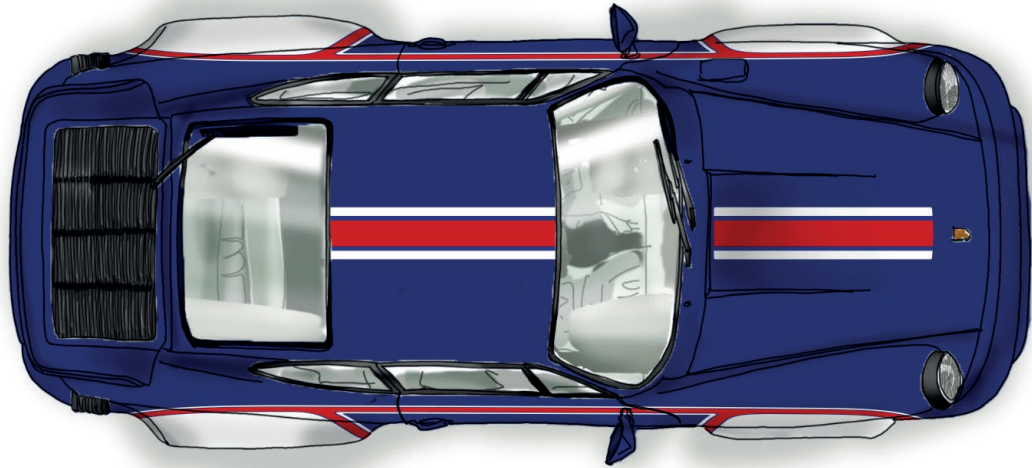

Toughroads

Rothmans Design

Serie // No Surcharge
€ 0.00
excl. VAT

Paint Finish