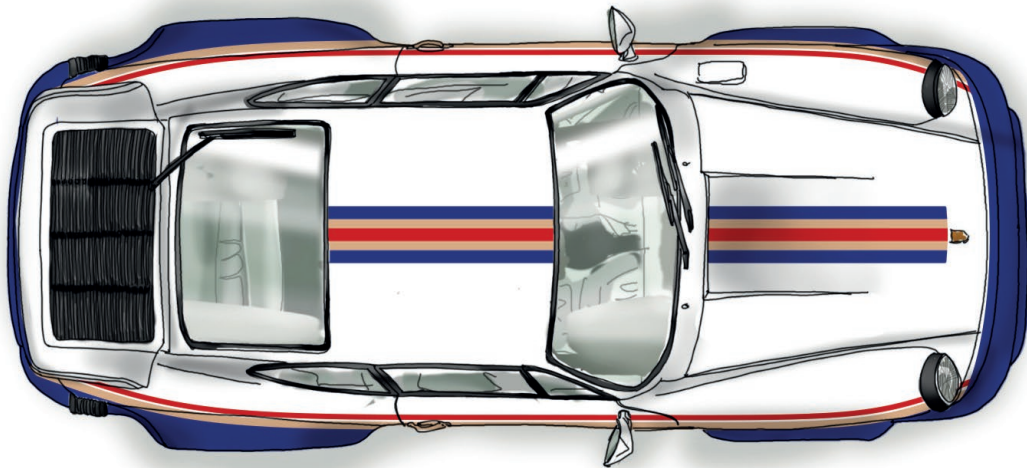

Toughroads

Paris-Dakar Design

Optional // Surcharge
€ 500.00
excl. VAT

Logo & Number Print