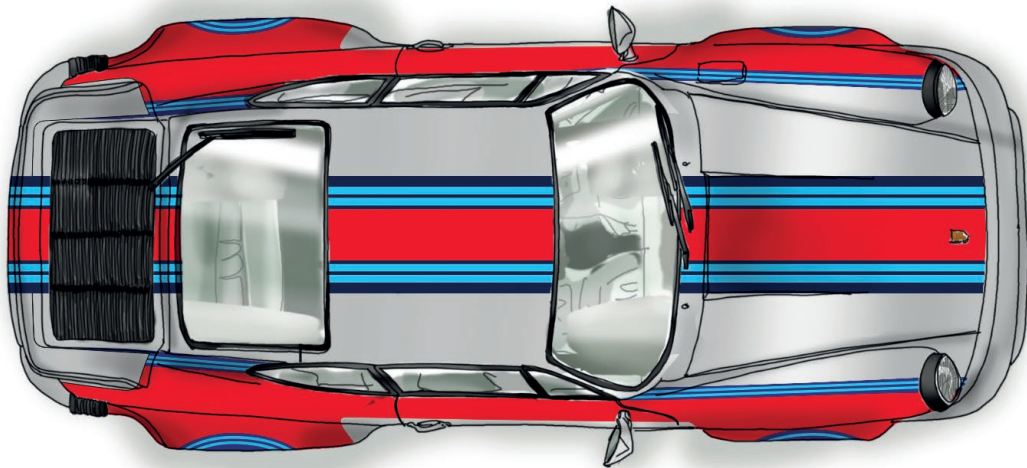

Number Print

*Toughroads*

**Martini Racing Design**

**Silver**

Optional // Surcharge  
**€ 500.00**  
excl. VAT

Logo Print

*Toughroads*

**Martini Racing Design**