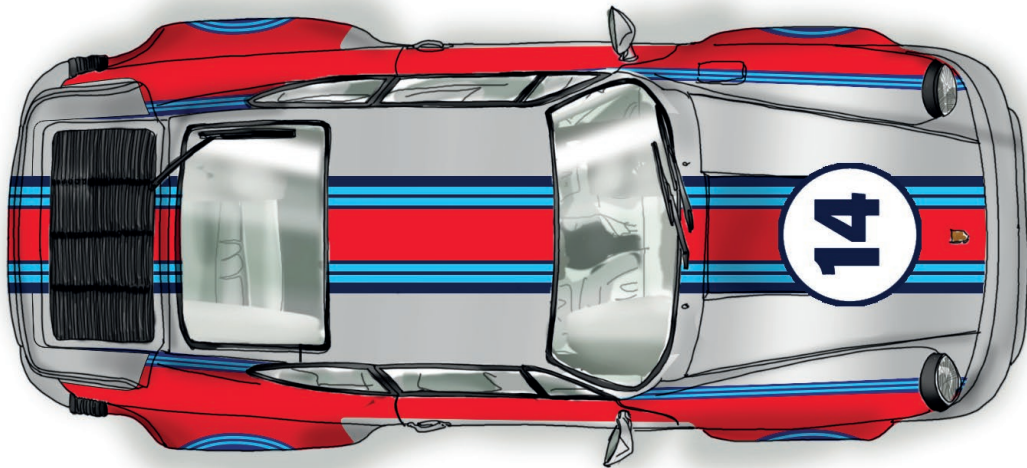

Toughroads

Martini Racing Design

Silver

Optional // Surcharge
€ 350.00
excl. VAT

Number Print